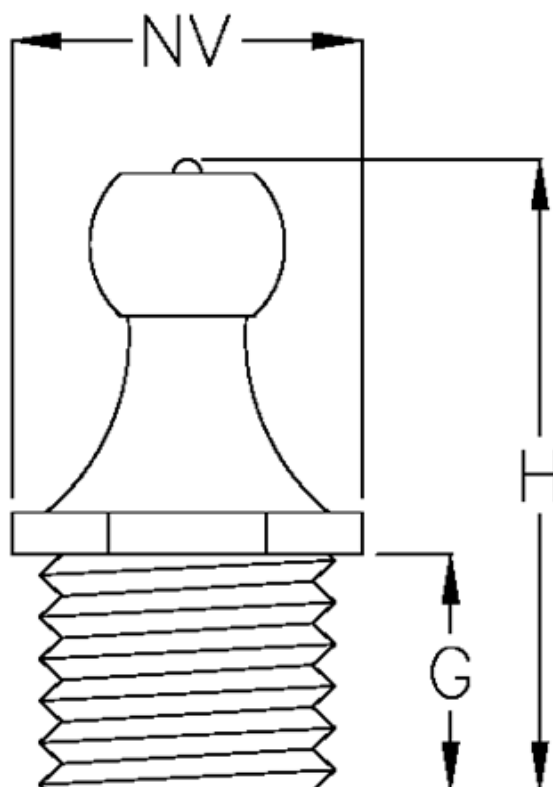

Varenummer: 5309010701

Beskrivelse: KLEE keglesmørenippel DIN 71412 Type H1
lige, M10x1,0 selvskærende

Mål

G = 6

Gevind = M8x1,25

H = 16

NV = 8,9